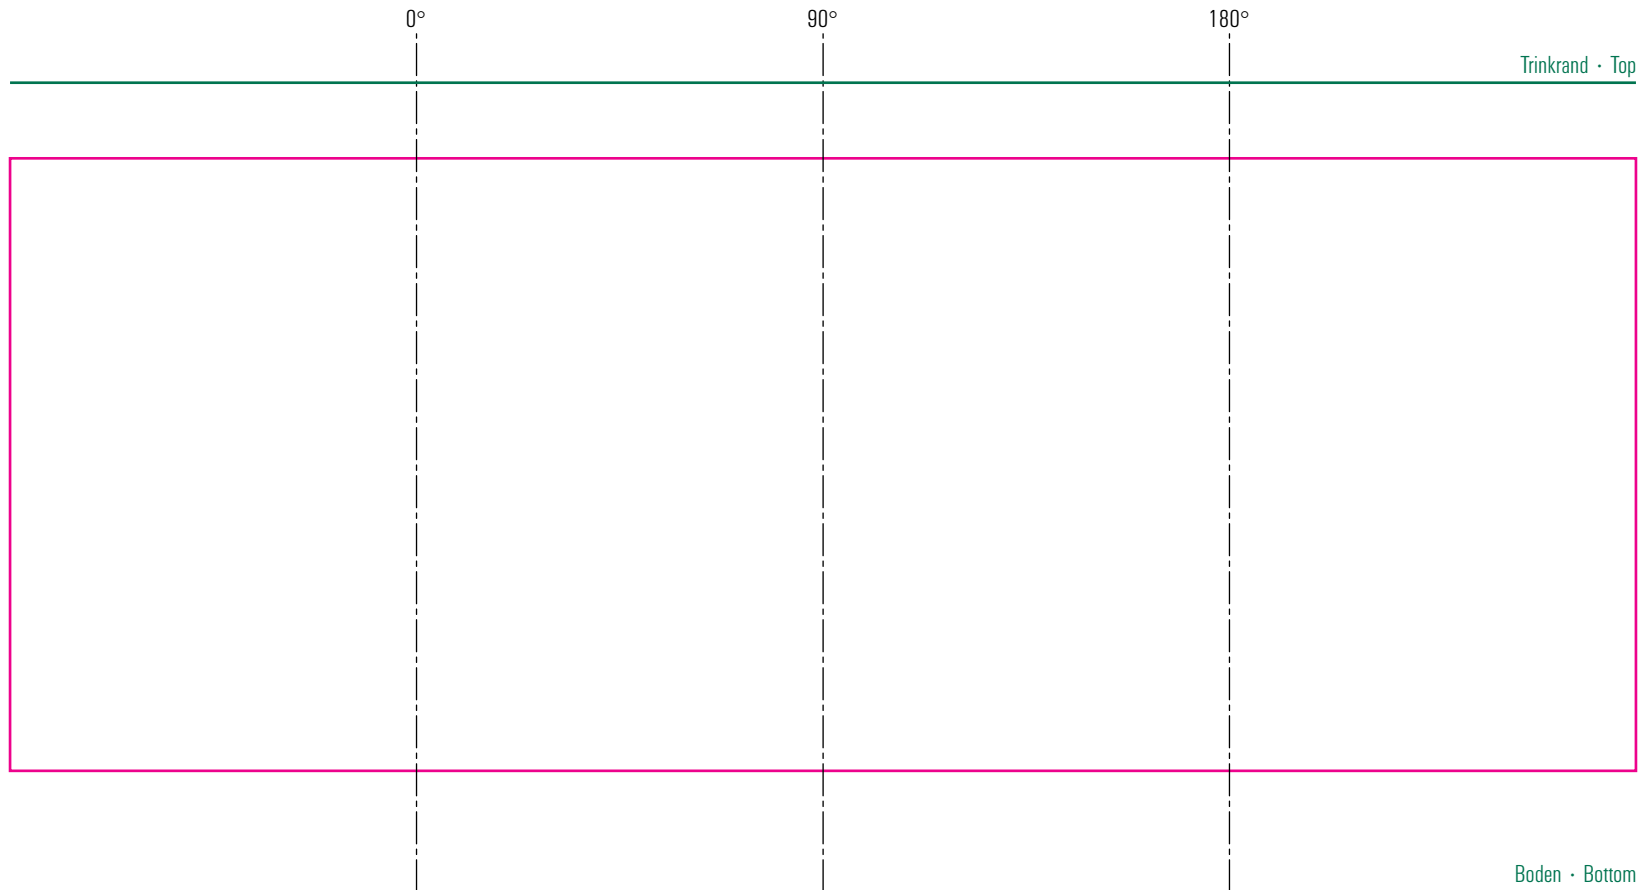

# Winzerbecher 25 cl

# Standbogen

max. Druckfläche: Länge 215 mm, Höhe 81 mm  
max. printing area: length 215 mm, height 81 mm