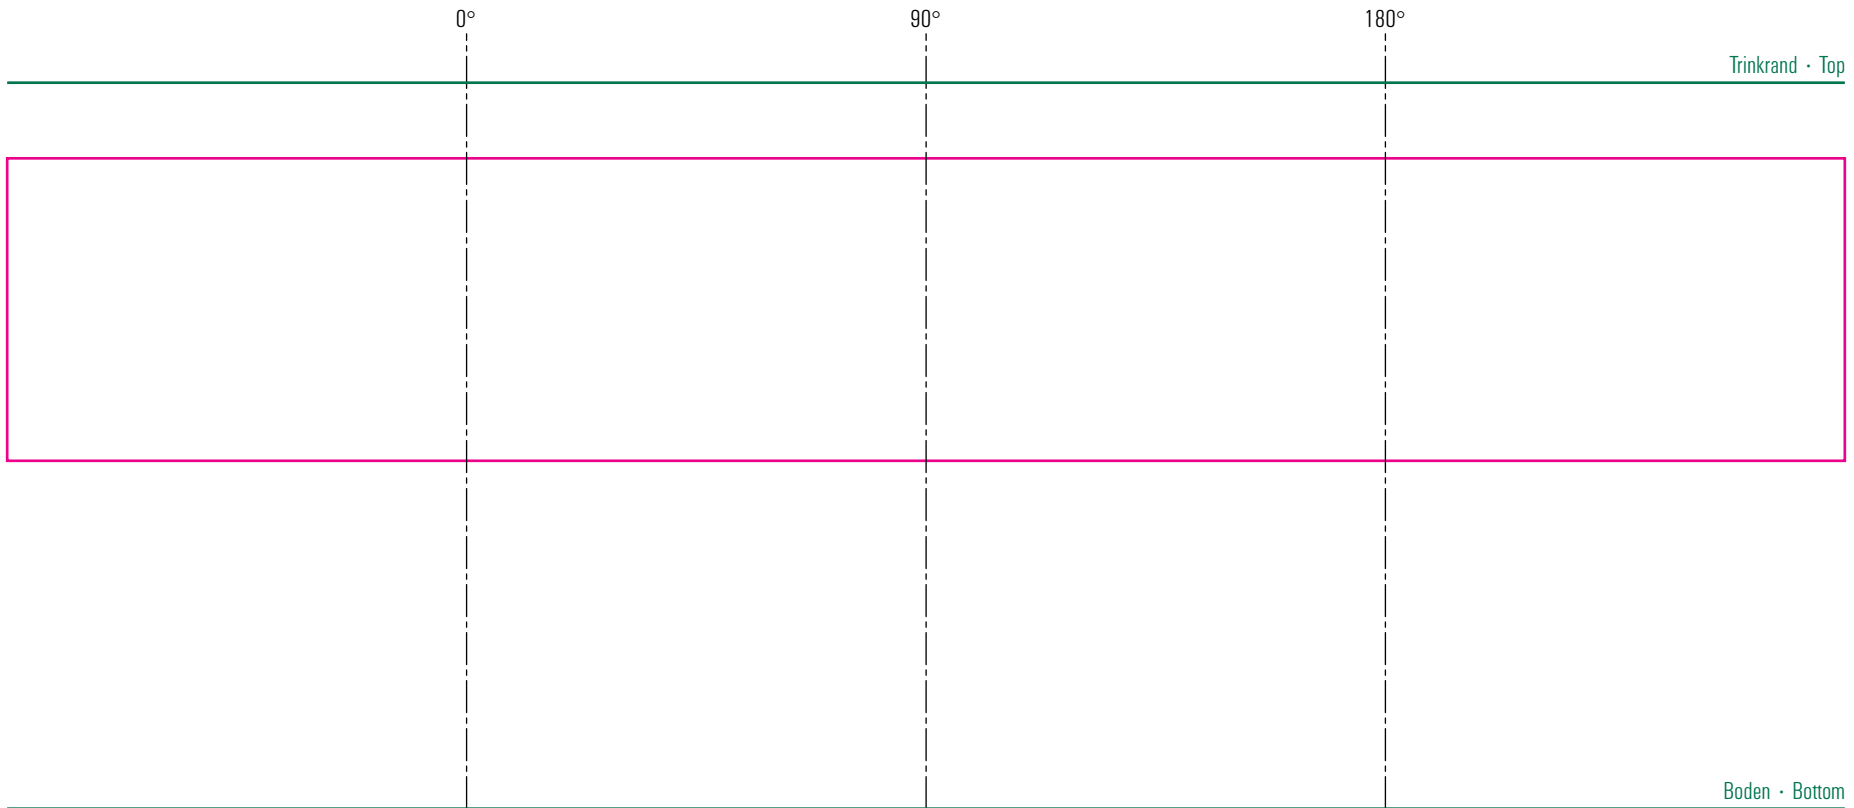

# Pfalzbecher 25 cl

# Standbogen

max. Druckfläche: Länge 243 mm, Höhe 40 mm  
max. printing area: length 243 mm, height 40 mm