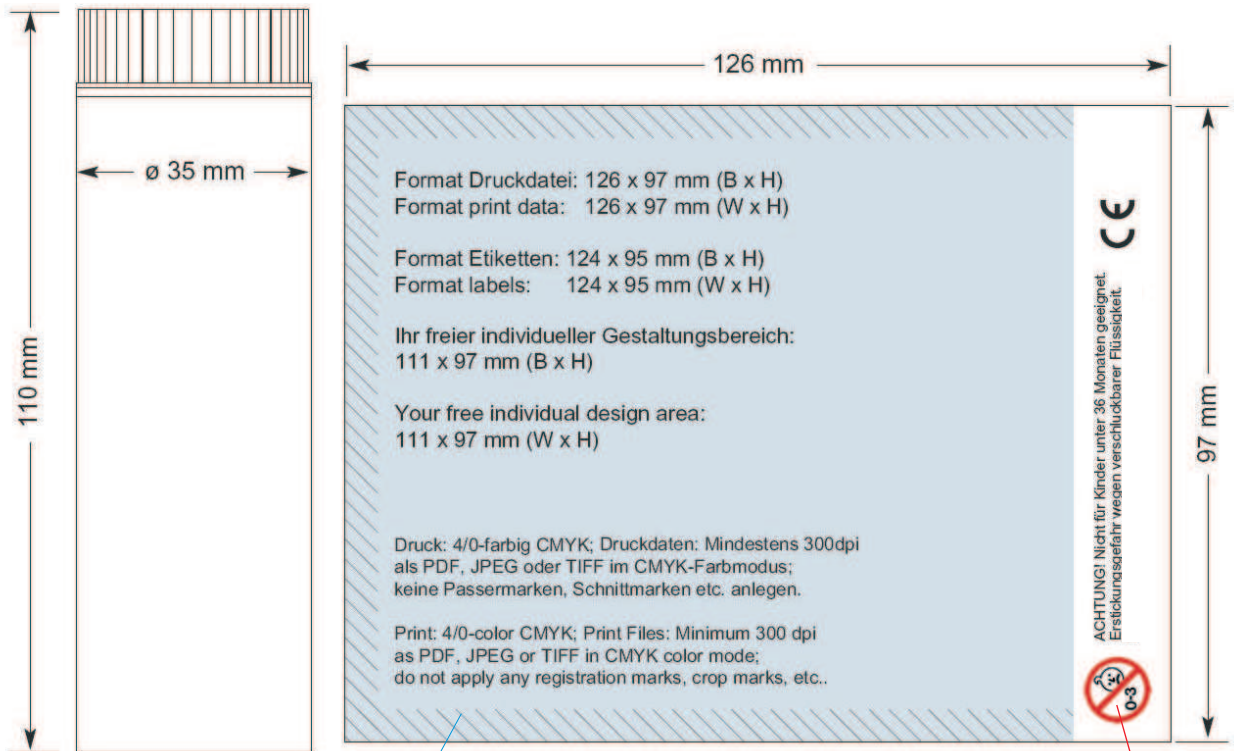

Dosenfarbe: WEISS

Deckelfarbe:

- Rot  Gelb  Grün  Orange  Weiss  Hellblau  Blau

**Druckinfo | Seifenblasen 42ml**

**Druckinfo | Seifenblasen 70ml**

Platz für Ihre Werbung

Pflichtfeld (Weiss)  
inkl. ProdSG (feste  
Vorgabe, kann nicht  
geändert werden!)