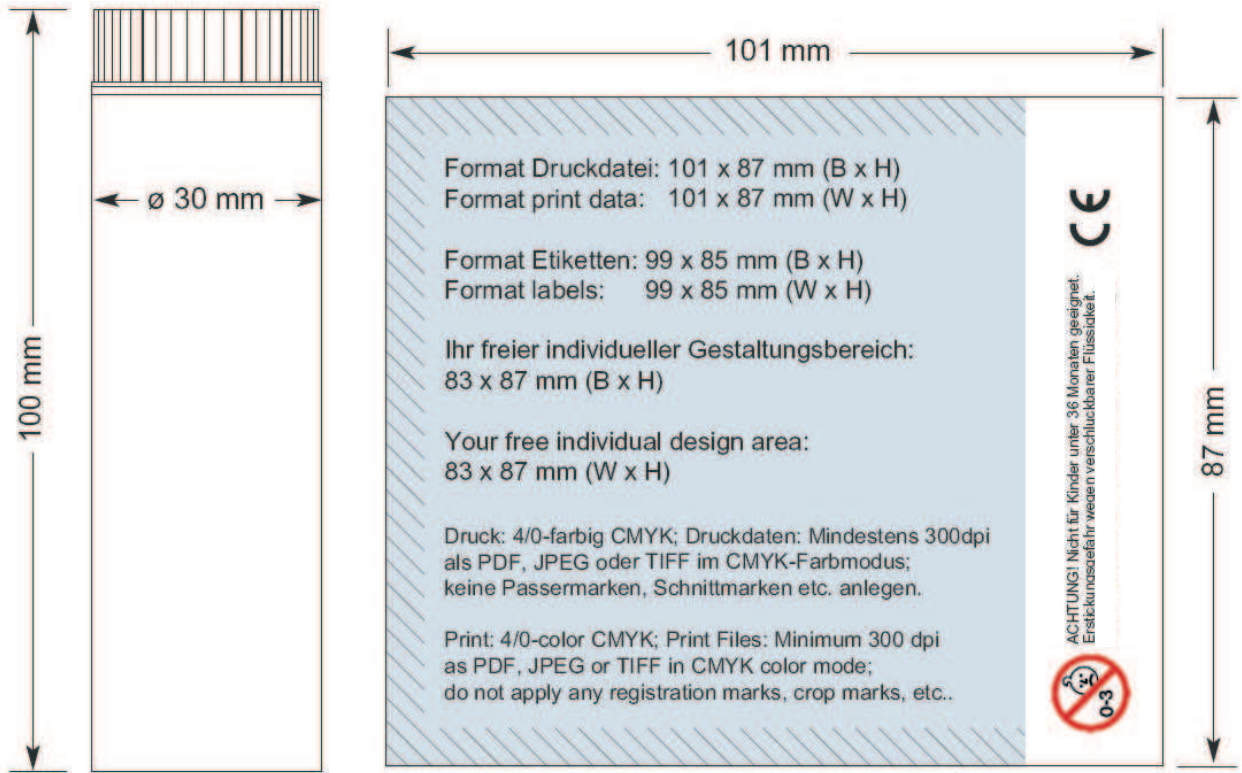

Dosenfarbe: WEISS

Deckelfarbe:

- Rot  Gelb  Grün  Orange  Weiss  Hellblau  Blau

**Druckinfo | Seifenblasen 42ml**

**Druckinfo | Seifenblasen 70ml**

Platz für Ihre Werbung

Pflichtfeld (Weiss)  
inkl. ProdSG (feste  
Vorgabe, kann nicht  
geändert werden!)