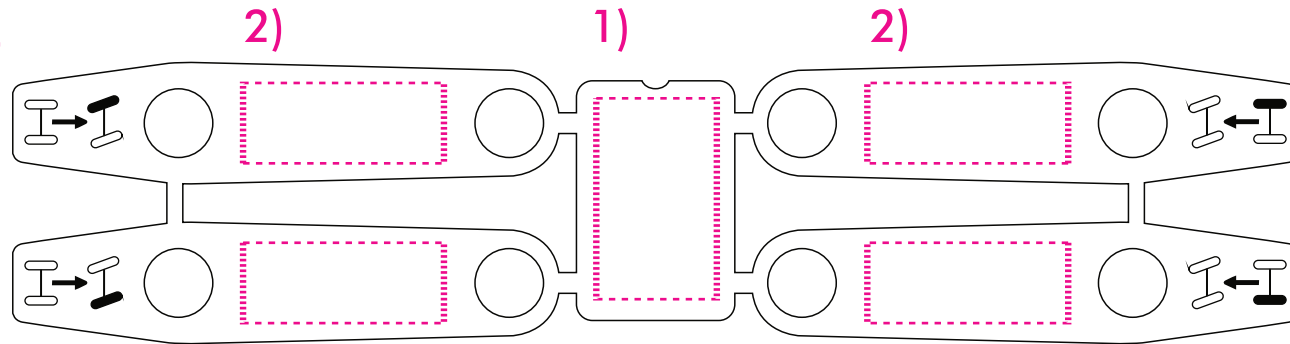

Sieb-/Tampondruck

Art.Nr. 8732/G

1) 15 x 25 mm

2) 10 x 25 mm

max. Druckfläche

max. print area

Max. Drukoppervlakte

Druck max. 2c

Print max. 2c

Max. Aantal kleuren druk 2c

Abbildung 2
- Einzelne Elemente