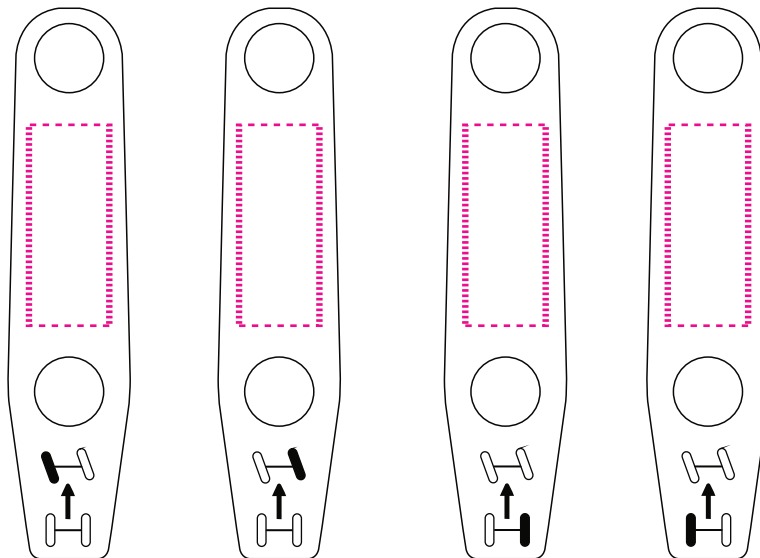

Sieb-/Tampondruck

Art.Nr. 8732/G

1) 15 x 25 mm

2) 10 x 25 mm

max. Druckfläche

max. print area

Max. Drukoppervlakte

Druck max. 2c

Print max. 2c

Max. Aantal kleuren druk 2c

Abbildung 2
- Einzelne Elemente