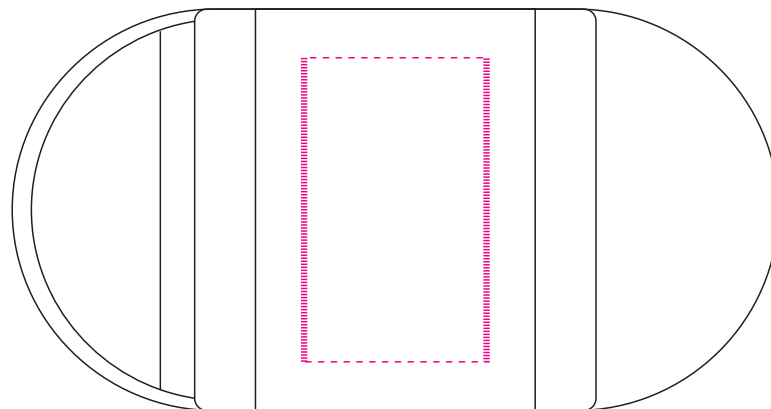

## Art.Nr. 8702

**15 x 25 mm**

max. Druckfläche

max. print area

Max. Drukoppervlakte

surface d'impression

superficie máxima de impresión

Max. Misura stampa

-----  
Druck max. 4c

Print max. 4c

Max. Aantal kleuren druk 4c

Impression max. 4c

Impresión max. 4c

Max. Colori da stampa 4c

Anspitzloch