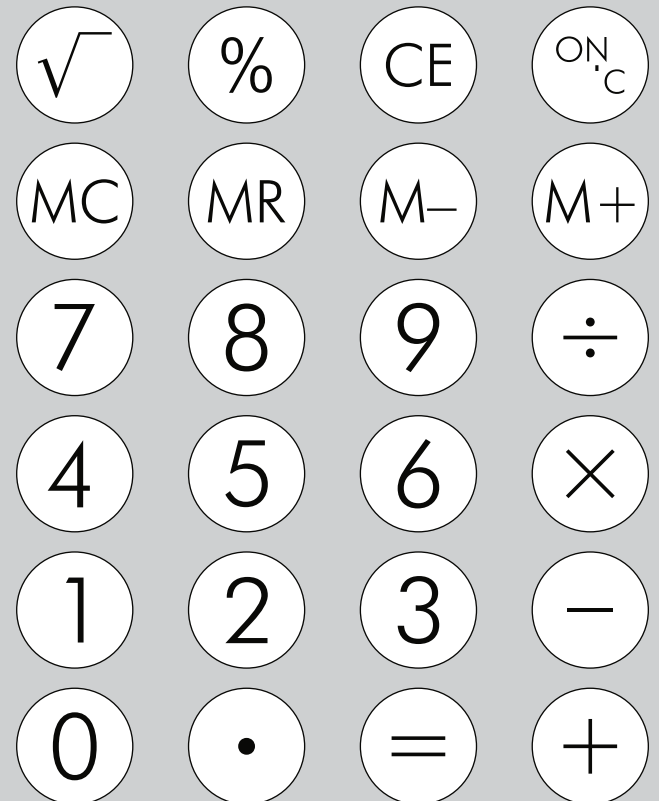

Screen- / Pad printing | Zeefdruk / Tampondruk | Sérigraphie / Impression au tampon |  
Serigrafía / Tampografía | Serigrafia / Tampografia

- 1) 70 x 12 mm
- 2) 25 x 10 mm
- 3) 70 x 10 mm

max. Druckfläche  
max. print area  
Max. Drukoppervlakte  
surface d'impression  
superficie máxima de impresión  
Max. Misura stampa

-----

Druck max. 3c  
Print max. 3c  
Max. Aantal kleuren druk 3c  
Impression max. 3c  
Impresión max. 3c  
Max. Colori da stampa 3c

1)

2)

3)