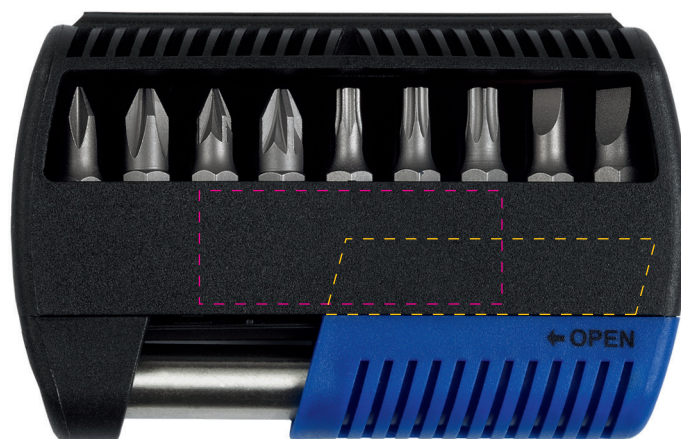

Bit Box 10 HC blau

Artikel-Nr. / Item-No. 83750SW-BL

A) B)

- A) Druck** **60 x 14 mm**
- B) Doming** **43,7 x 10 mm**
- C) Doming** **30 x 8 mm**

Empfohlene Größe und Stand. / Recommended size and position.
Weitere Möglichkeiten nach Absprache. / Several possibilities need to be checked.

Originalgröße 1:1 / Original size 1:1
Farben unverbindlich / Colour without obligation

PRODUCTS FOR LIFE