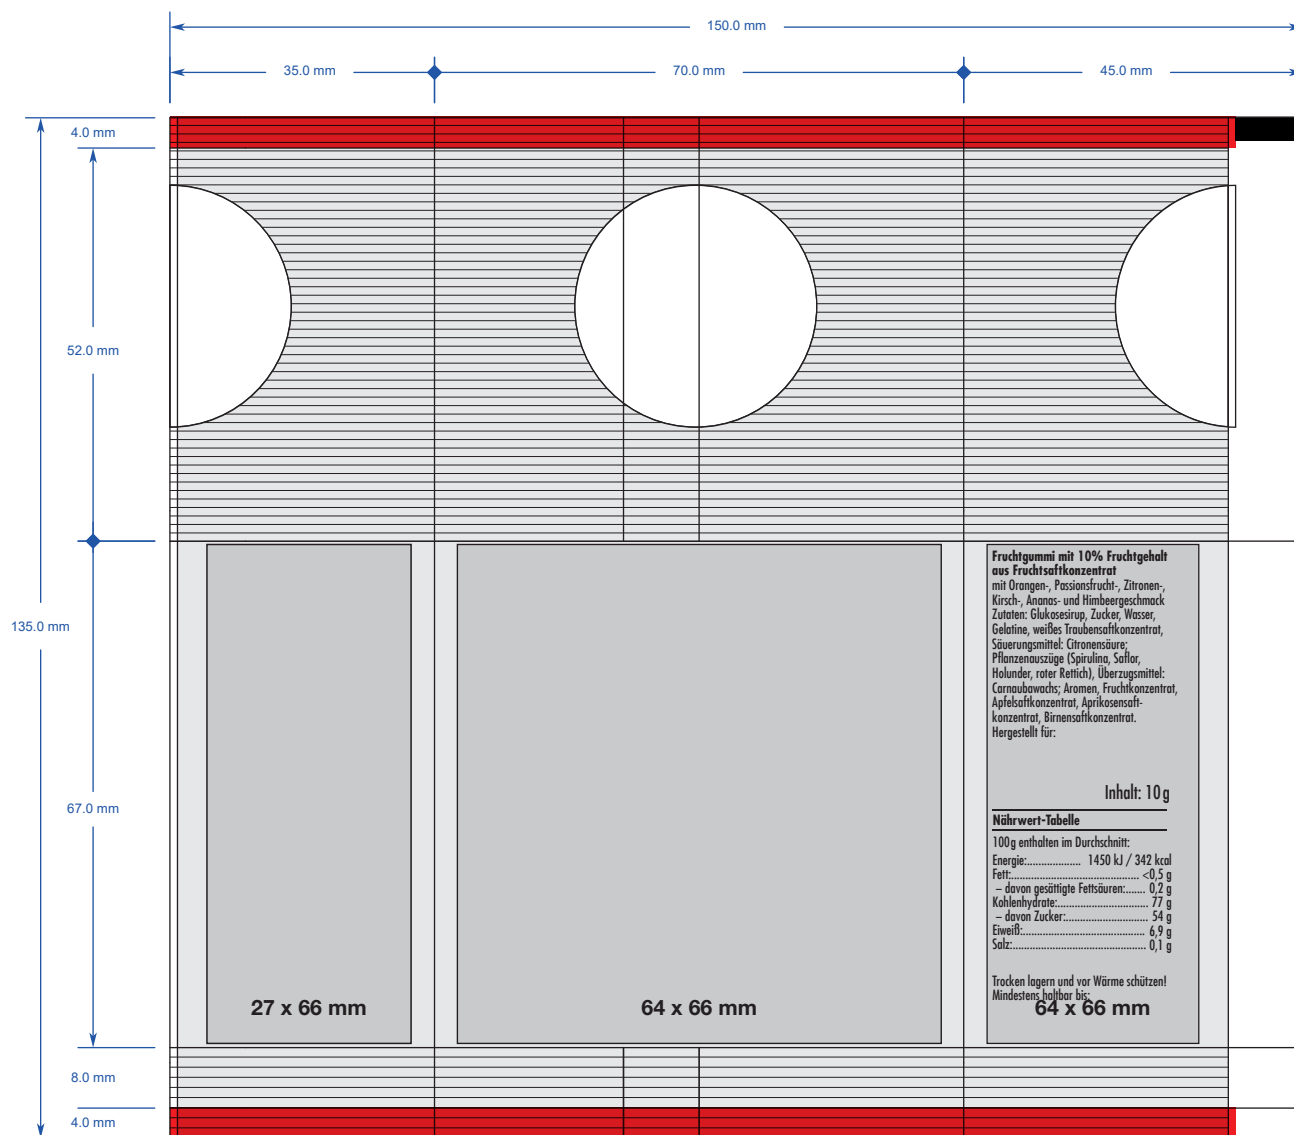

Produktinformationsblatt

BottleBag mit Fruchtgummi (Flexodruck)

Siegelnaht

Überlappungsnaht, weiß bzw. transparent

Druckbereich für Vollflächendruck

optimal lesbarer Druckbereich

Bereich wird abgeschnitten, Motiv auch in diesem Bereich anlegen!