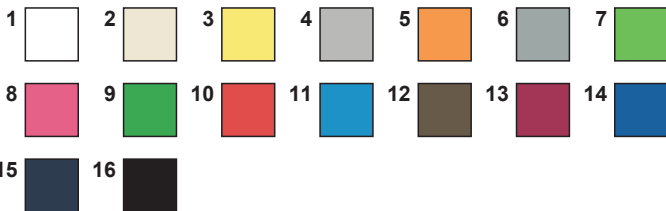

3842K - Baumwolltasche Clas. k. Henkel ca. 38x42

Artikeltexte:

Größe ca. 38 x 42 cm, Henkellänge ca. 35 cm.
 Maximale Druckfläche: ca. 30 x 30 cm gelb - 13-0858 TPX, mandarin - 17-1350 TPX, orange - 16-1362 TPX, rot - 17-1558 TPX, bordeaux - 19-2047 TPX, pink - 17-2230 TPX, dunkelblau - 19-4024 TPX, royalblau - 18-4051 TPX, hellblau - 17-4433 TPX, maigrün - 16-6339 TPX, hellgrün - 15-0545 TPX, braun - 18-1222 TPX, hellgrau - 14-4103 PX, mittelgrau - 16-5904 TPX, schwarz - 19-0303 TPX

Gewicht:

keine Angabe

Größen:

keine Angabe

Karton:

250 Stück

Veredelungen:

Siebdruck, Bestickung, Transferdruck, Beflockung

Maximaler Druckbereich:

ca. 30 cm breit x 30 cm hoch

Referenzen:

Verfügbare Farben:

- 1. weiß
- 2. natur
- 3. gelb
- 4. hellgrau
- 5. mandarin
- 6. grau
- 7. hellgrün
- 8. pink
- 9. maigrün
- 10. rot
- 11. hellblau
- 12. braun
- 13. bordeaux
- 14. royal blau
- 15. dunkelblau
- 16. schwarz