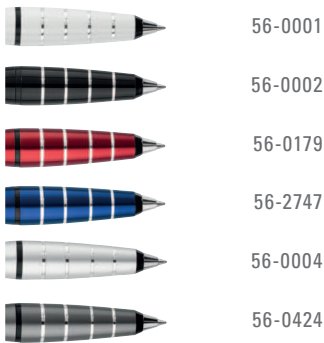

Farb-Code/Minen
Color code/Refills

2in1
0-2622

2in1 Set
0-2622 SET

0-2622 (● 8-0894)

Erhältlich für 0-2622 SET
Available for 0-2622 SET

0-2622 SET (● 8-0894)

Ab 500 Stück kann die Textmarker-Schreibfarbe der Ersatzpatrone im 2in1 SET in den Standardfarben blau, orange, magenta oder grün gegen Aufpreis gewählt werden.

For orders over 500 units, the color of the replacement refill for the highlighter of the 2in1 SET can be selected for an additional charge among the standard colors blue, orange, magenta or green.

0-2622: Metall-Drehkugelschreiber aus Aluminium mit integriertem gelb schreibendem Textmarker im Schaft. Der Textmarker lässt sich mittels Drehbewegung aus dem Schaft herausnehmen und kann separat genutzt werden. Lieferung inkl. Gebrauchsanweisung.

0-2622 SET: 2in1 Set – bestehend aus 2in1 Drehkugelschreiber mit einer Ersatztextmarkerpatrone in gelb und einer D1 Mine schwarz schreibend – im praktischen Etui mit transparentem Kunststoffschuber inkl. Gebrauchsanweisung.

Mindestbestellmenge 300 Stück
Werbeschlüssel Schaft MS/L, Clip L

0-2622: Aluminium metal twist ballpoint pen with integrated yellow writing text marker in the body. The text marker can be twisted out of the body and used separately. Delivery incl. instructions for use.