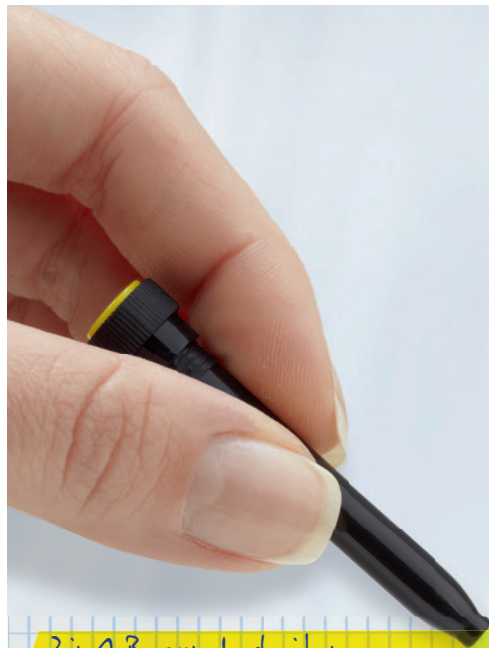

2in1-Besonderheiten:

- zwei Schreibgeräte in einem
- Drehkugelschreiber mit integriertem Textmarker
- Aluminium-Gehäuse mit edler Metallic-Lackierung
- stilvolle Griffzone für besten Schreibkomfort
- Trend-Design in sechs Farben
- Tampondruck oder Lasergravur-Veredelung

2in1 special features:

- two writing devices in one
- rotary ballpoint pen with integrated text marker
- aluminium housing with noble metallic finish
- stylish grip zone for superb writing comfort
- trend design in six colors
- pad printing or laser engraving finishing