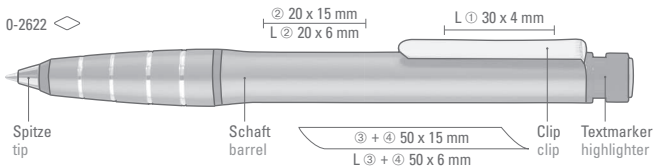

Farb-Code/Minen
Color code/Refills

2in1
0-2622

2in1 Set
0-2622 SET

0-2622 (● 8-0894)

Erhältlich für 0-2622 SET
Available for 0-2622 SET

0-2622 SET (● 8-0894)

Ab 500 Stück kann die Textmarker-Schreibfarbe der Ersatzpatrone im 2in1 SET in den Standardfarben blau, orange, magenta oder grün gegen Aufpreis gewählt werden.

For orders over 500 units, the color of the replacement refill for the highlighter of the 2in1 SET can be selected for an additional charge among the standard colors blue, orange, magenta or green.

0-2622: Metall-Drehkugelschreiber aus Aluminium mit integriertem gelb schreibendem Textmarker im Schaft. Der Textmarker lässt sich mittels Drehbewegung aus dem Schaft herausnehmen und kann separat genutzt werden. Lieferung inkl. Gebrauchsanweisung.

0-2622 SET: 2in1 Set – bestehend aus 2in1 Drehkugelschreiber mit einer Ersatztextmarkerpatrone in gelb und einer D1 Mine schwarz schreibend – im praktischen Etui mit transparentem Kunststoffschuber inkl. Gebrauchsanweisung.

0-2622 SET: 2in1 set – It consists of a 2in1 twist ballpoint pen with integrated yellow highlighter, a yellow replacement highlighter refill and a black D1 refill – in a practical case with transparent plastic slipcase incl. instructions for use.