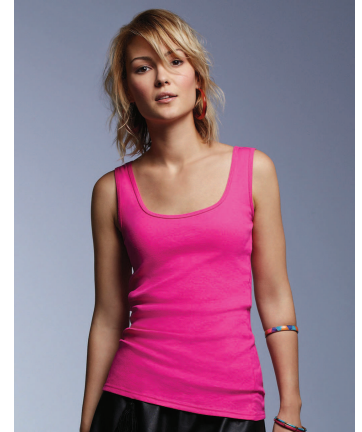

10508 Ladies 1x1 Baby Rib Tank

anvil[®]

Artikel-Nummer: 10508

Hersteller-Nummer: 2415

Beschreibung:

200 g/qm

100% Baumwolle, ringgesponnen und vorgeschrumpt

Hals- und Armausschnitt eingefasst

TearAway™ Etikett

Doppelnaht am Bund

Leicht taillierter Schnitt mit Seitennähten.

Im Katalog auf Seite 86

White

Black

Smoke

Navy

Caribbean Blue

Hot Pink

Größen

S, M, L, XL, 2XL