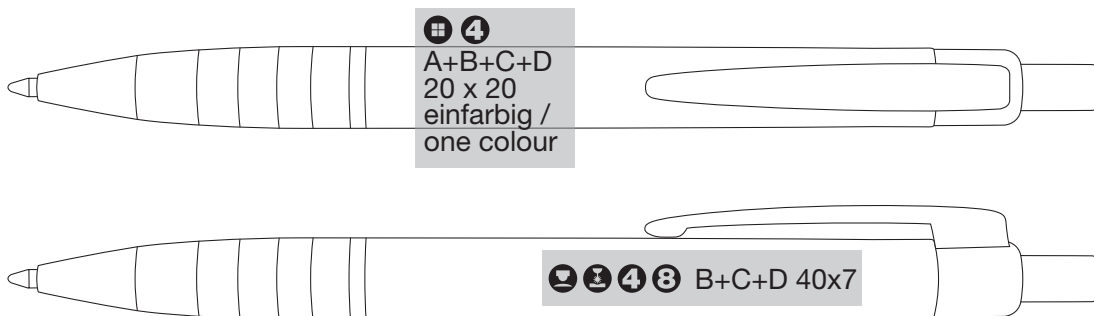

Blizzard

Schreiben
erleben ...

ART. 53 150
-3415

G2-Großraummine aus Kunststoff

Werbeanbringung bei Mine in Ruhestellung Größe 1:1
Advertisement with refill in closed position scale 1:1

- A in Clipverlängerung / in front of the clip
- B links neben dem Clip / left beside the clip

Werbeanbringung bei Mine in Ruhestellung Größe 1:1
Advertisement with refill in closed position scale 1:1

- C 180° gegenüber dem Clip / 180° opposite of the clip
- D 90° rechts neben dem Clip / 90° right beside the clip