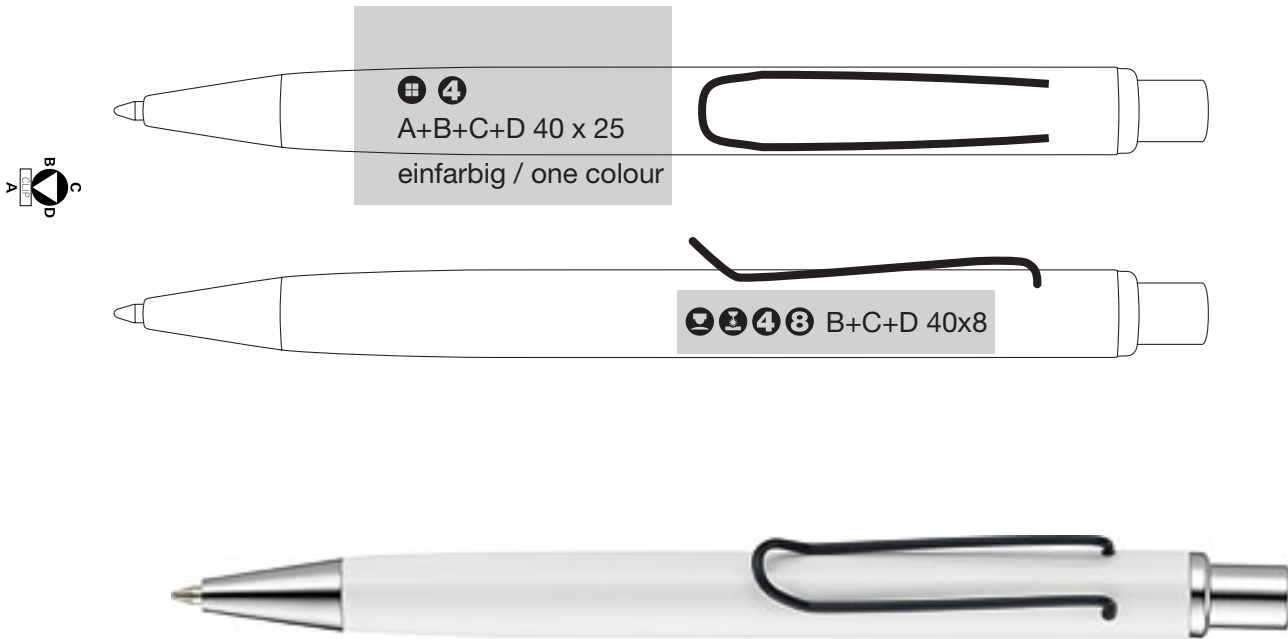

Wired flash

Schreiben
erleben ...

ART. 53 085
-0002

G2-Großraummine aus Metall

Werbeanbringung bei Mine in Ruhestellung Größe 1:1
Advertisement with refill in closed position scale 1:1

- A in Clipverlängerung / in front of the clip
- B links neben dem Clip / left beside the clip

Werbeanbringung bei Mine in Ruhestellung Größe 1:1
Advertisement with refill in closed position scale 1:1

- C 180° gegenüber dem Clip / 180° opposite of the clip
- D 90° rechts neben dem Clip / 90° right beside the clip