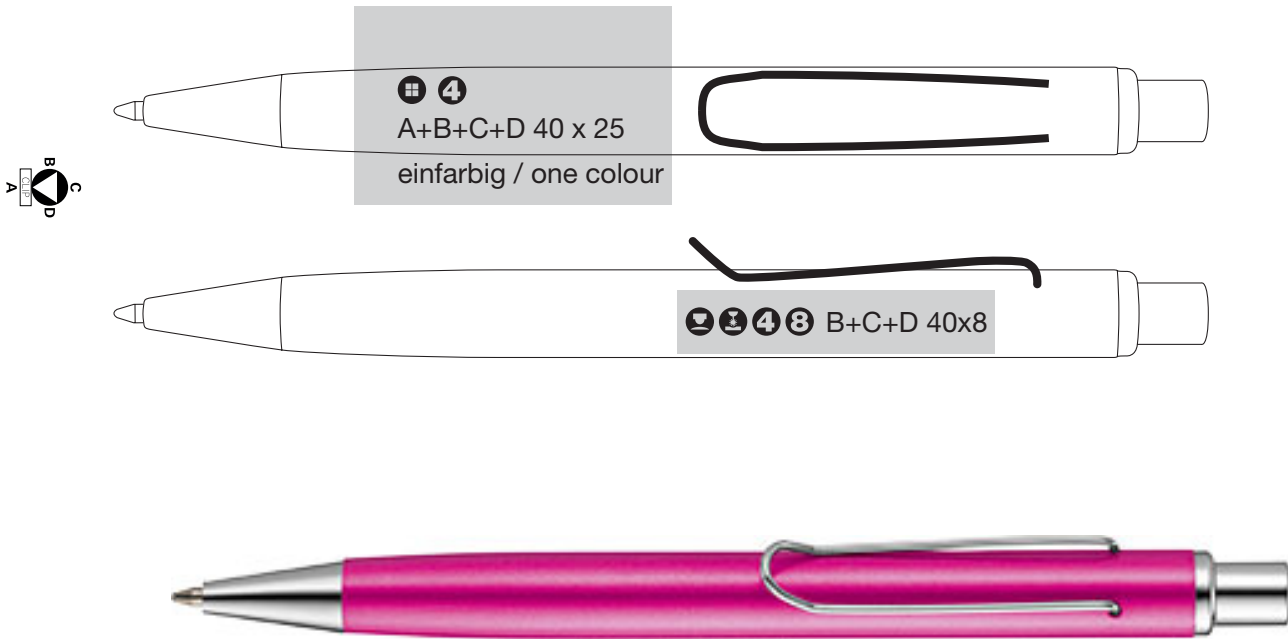

Wired color

Schreiben
erleben ...

ART. 53 080
-0225

G2-Großraummine aus Metall

Werbeanbringung bei Mine in Ruhestellung Größe 1:1
Advertisement with refill in closed position scale 1:1

- A in Clipverlängerung / in front of the clip
- B links neben dem Clip / left beside the clip

Werbeanbringung bei Mine in Ruhestellung Größe 1:1
Advertisement with refill in closed position scale 1:1

- C 180° gegenüber dem Clip / 180° opposite of the clip
- D 90° rechts neben dem Clip / 90° right beside the clip