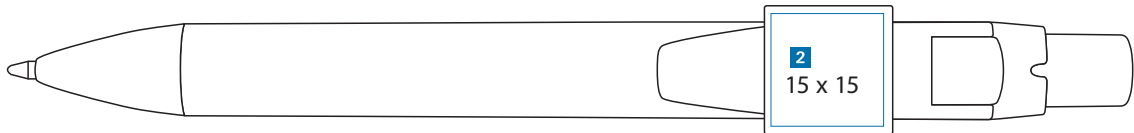

Cube

Schreiben
erleben ...

ART. 45 390
-0001

G2-Großraummine aus Kunststoff

Werbeanbringung bei Mine in Ruhestellung Größe 1:1
Advertisement with refill in closed position scale 1:1

- A in Clipverlängerung / in front of the clip
- B links neben dem Clip / left beside the clip

Werbeanbringung bei Mine in Ruhestellung Größe 1:1
Advertisement with refill in closed position scale 1:1

- C 180° gegenüber dem Clip / 180° opposite of the clip
- D 90° rechts neben dem Clip / 90° right beside the clip