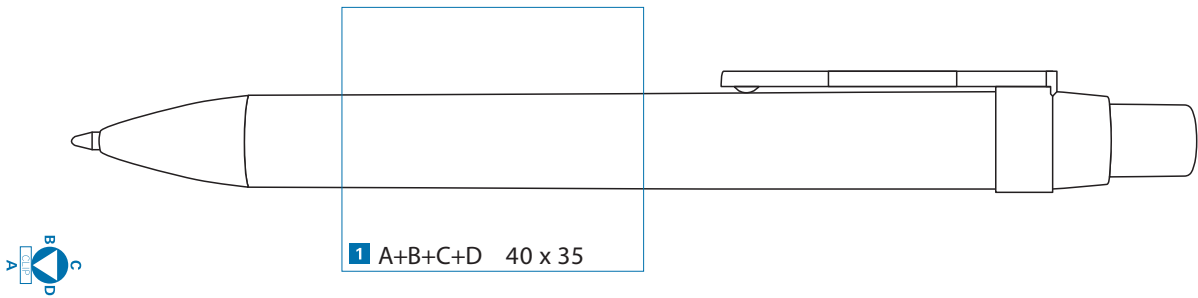

Cube

Schreiben
erleben ...

ART. 45 390
-0001

G2-Großraummine aus Kunststoff

Werbeanbringung bei Mine in Ruhestellung Größe 1:1
Advertisement with refill in closed position scale 1:1

- A in Clipverlängerung / in front of the clip
- B links neben dem Clip / left beside the clip

Werbeanbringung bei Mine in Ruhestellung Größe 1:1
Advertisement with refill in closed position scale 1:1

- C 180° gegenüber dem Clip / 180° opposite of the clip
- D 90° rechts neben dem Clip / 90° right beside the clip