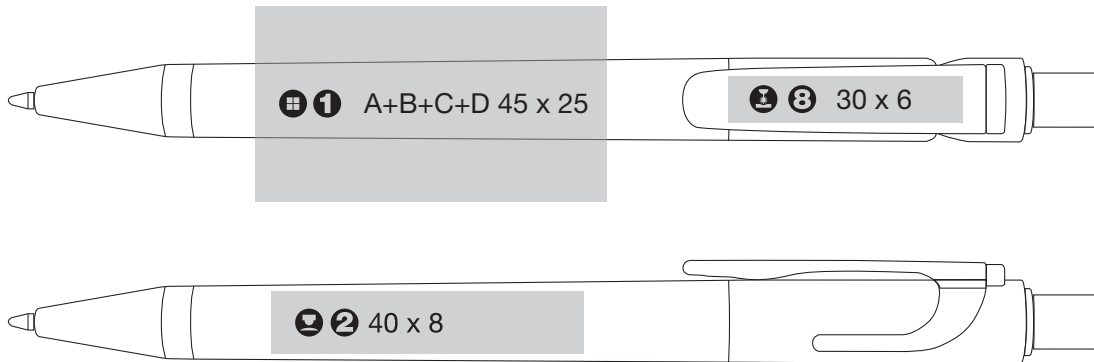

Salt

Schreiben
erleben ...

ART. 42 580
-2746

Jumbo-Mine

Werbeanbringung bei Mine in Ruhestellung Größe 1:1
Advertisement with refill in closed position scale 1:1

- A in Clipverlängerung / in front of the clip
- B links neben dem Clip / left beside the clip

Werbeanbringung bei Mine in Ruhestellung Größe 1:1
Advertisement with refill in closed position scale 1:1

- C 180° gegenüber dem Clip / 180° opposite of the clip
- D 90° rechts neben dem Clip / 90° right beside the clip