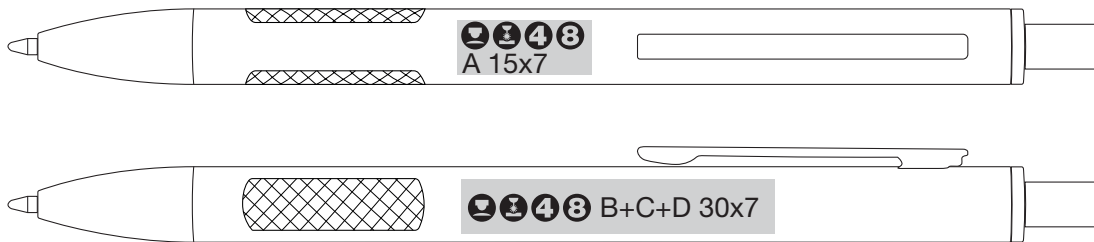

Gripper

Schreiben
erleben ...

ART. 53 280
-0109

G2-Großraummine aus Metall

Werbeanbringung bei Mine in Ruhestellung Größe 1:1
Advertisement with refill in closed position scale 1:1

- A in Clipverlängerung / in front of the clip
- B links neben dem Clip / left beside the clip

Werbeanbringung bei Mine in Ruhestellung Größe 1:1
Advertisement with refill in closed position scale 1:1

- C 180° gegenüber dem Clip / 180° opposite of the clip
- D 90° rechts neben dem Clip / 90° right beside the clip