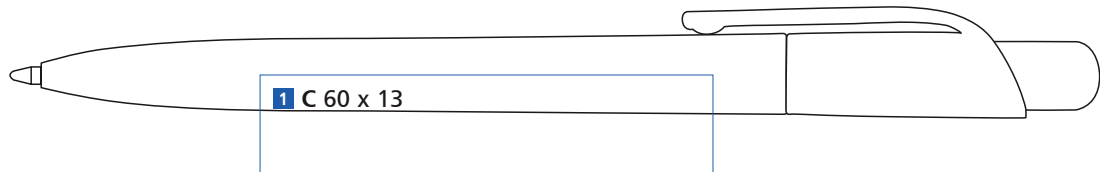

New Star Biodegradable

Schreiben
erleben ...

ART. 42 220
-1795

X20

Werbeanbringung bei Mine in Ruhestellung Größe 1:1
Advertisement with refill in closed position scale 1:1

- A in Clipverlängerung / in front of the clip
- B links neben dem Clip / left beside the clip

Werbeanbringung bei Mine in Ruhestellung Größe 1:1
Advertisement with refill in closed position scale 1:1

- C 180° gegenüber dem Clip / 180° opposite of the clip
- D 90° rechts neben dem Clip / 90° right beside the clip