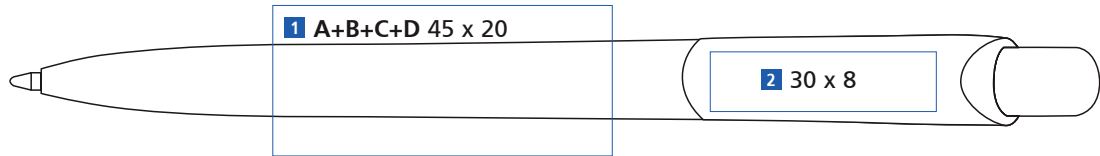

New Star Biodegradable

Schreiben
erleben ...

ART. 42 220
-1795

X20

Werbeanbringung bei Mine in Ruhestellung Größe 1:1
Advertisement with refill in closed position scale 1:1

- A in Clipverlängerung / in front of the clip
- B links neben dem Clip / left beside the clip

Werbeanbringung bei Mine in Ruhestellung Größe 1:1
Advertisement with refill in closed position scale 1:1

- C 180° gegenüber dem Clip / 180° opposite of the clip
- D 90° rechts neben dem Clip / 90° right beside the clip