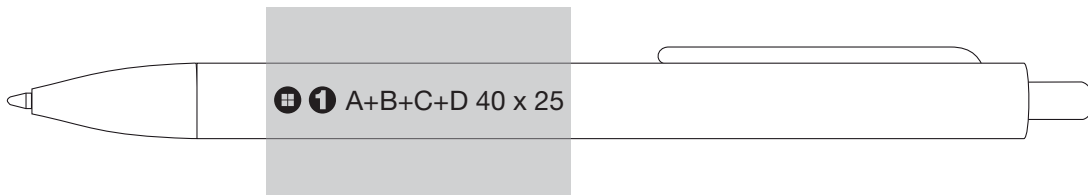

Piano solid

Schreiben
erleben ...

ART. 41 601
-7620

X20

Werbeanbringung bei Mine in Ruhestellung Größe 1:1
Advertisement with refill in closed position scale 1:1

- A in Clipverlängerung / in front of the clip
- B links neben dem Clip / left beside the clip

Werbeanbringung bei Mine in Ruhestellung Größe 1:1
Advertisement with refill in closed position scale 1:1

- C 180° gegenüber dem Clip / 180° opposite of the clip
- D 90° rechts neben dem Clip / 90° right beside the clip